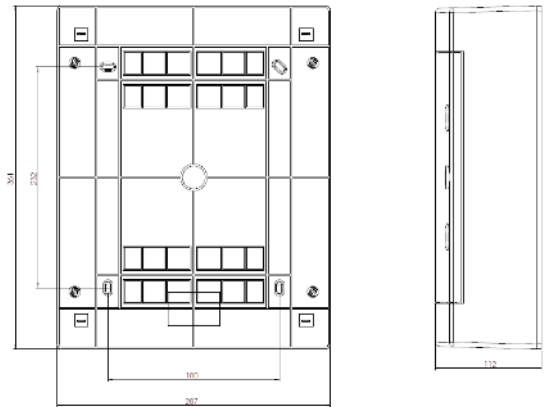

EAN nr.	Varenr	Rækker	Moduler	Max. effekttab W	Dimensioner	Pakning antal	Vægt Kg
Transparent dør							
9004840000047	BK080000	1	4	14	211x232x110	1	1,00
9004840466768	BK080001		12	22	283x232x110	1	1,10
9004840590579	BK080004		18	22	392x232x110	1	1,20
9004840466775	BK080002	2	24	24	282x357x110	1	1,80
9004840669114	BK080006		36	24	396x357x110	1	2,41
9004840466782	BK080003	3	36	26	283x482x100	1	2,50
Hvid dør							
9004840521306	BK080050	1	4	14	211x232x110	1	1,00
9004840493320	BK080051		12	22	283x232x110	1	1,10
9004840614916	BK080054		18	22	392x232x110	1	1,20
9004840493337	BK080052	2	24	24	283x357x110	1	1,80
9004840493344	BK080053	3	36	26	283x482x110	1	2,50

BK080000/50

BK080001/51

BK080004/54

BK080002/52

BK080006/56

BK080003/53

BK080007/57

BK080100/150

BK080101/151

BK080104/154

BK080102/152

BK080103/153

BK080105/155

BK080107/57

Planforsænket med ståldør IP30 In 63A incl. jord- og nullemmer

- Store indbygningstolerancer
- Enkel kabelindgang
- Gennemtestet klik-system for hurtig montage
- God plads til ledningsføring
- Udtagelig DIN-skinne indsats
- Inkl. berøringssikker PE- og N-Klemrække
- Ramme og dør i metal.
- Tryk eller drejlås er vedlagt
- Fastgørelsesbeslag til let-væg
- Svale-hale montagevinkel til front eller bundmontage