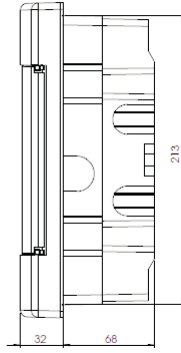

BK080001/51