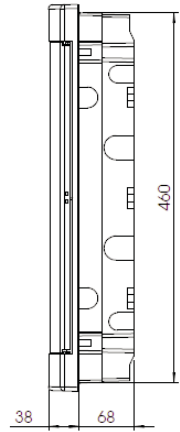

EAN nr.	Varenr	Rækker	Moduler	Max. effekttab W	Dimensioner	Pakning antal	Vægt Kg
Transparent dør							
9004840000047	BK080000	1	4	14	211x232x110	1	1,00
9004840466768	BK080001		12	22	283x232x110	1	1,10
9004840590579	BK080004		18	22	392x232x110	1	1,20
9004840466775	BK080002	2	24	24	282x357x110	1	1,80
9004840669114	BK080006		36	24	396x357x110	1	2,41
9004840466782	BK080003	3	36	26	283x482x100	1	2,50
Hvid dør							
9004840521306	BK080050	1	4	14	211x232x110	1	1,00
9004840493320	BK080051		12	22	283x232x110	1	1,10
9004840614916	BK080054		18	22	392x232x110	1	1,20
9004840493337	BK080052	2	24	24	283x357x110	1	1,80
9004840493344	BK080053	3	36	26	283x482x110	1	2,50

Udvendig

Materiale: ABS
 Kapslingsklasse: IP40
 Dobbeltisoleret
 Temperaturområde: -20°C til +70°C
 Farve: RAL 9010
 Mærkestrøm: 63A
 Inkl. Jord- og nul-klemmer

EAN nr.	Varenr	Rækker	Moduler	Max. effekt-tab W	Dimensioner	Pakning antal	Vægt Kg
Udvendig - Transparent dør							
9004840521313	BK080100	1	4	14	215x263x112	1	1,00
9004840466720	BK080101		8	14	287x236x112	1	1,10
9004840527407	BK080104		18	22	396x236x112	1	1,20
9004840466737	BK080102	2	24	24	287x361x112	1	1,80
9004840668018	BK080106		36	26	396x361x112	1	2,41
9004840466751	BK080103	3	36	26	287x482x112	1	2,50
9004840614923	BK080105	4	48	28	287x651x112	1	2,20
Udvendig - Hvid dør							
9004840521320	BK080150	1	4	14	215x263x112	1	1,00
9004840493351	BK080151		8	14	287x236x112	1	1,10
9004840527391	BK080154		18	22	396x236x112	1	1,20
9004840493368	BK080152	2	24	24	287x361x112	1	1,80
9004840668025	BK080156		36	26	396x361x112	1	2,41
9004840493375	BK080153	3	36	26	287x482x112	1	2,50
9004840614930	BK080155	4	48	28	287x651x112	1	2,20

BK080000/50

BK080001/51

BK080004/54

BK080002/52

BK080006/56

BK080003/53

BK080007/57

BK080100/150