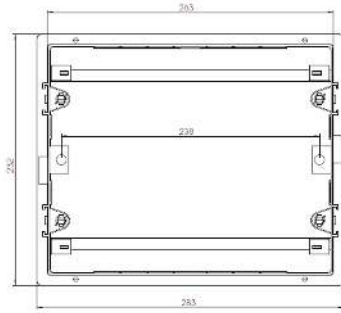

BK080001/51