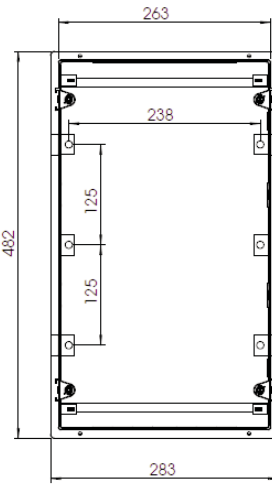

BK080003/53