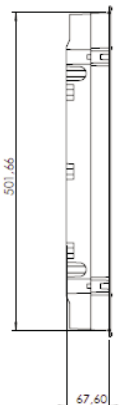

EAN nr.	Varenr	Rækker	Moduler	Max. effekttab W	Dimensioner	Pakning antal	Vægt Kg
Transparent dør							
9004840000047	BK080000	1	4	14	211x232x110	1	1,00
9004840466768	BK080001		12	22	283x232x110	1	1,10
9004840590579	BK080004		18	22	392x232x110	1	1,20
9004840466775	BK080002	2	24	24	282x357x110	1	1,80
9004840669114	BK080006		36	24	396x357x110	1	2,41
9004840466782	BK080003	3	36	26	283x482x100	1	2,50
Hvid dør							
9004840521306	BK080050	1	4	14	211x232x110	1	1,00
9004840493320	BK080051		12	22	283x232x110	1	1,10
9004840614916	BK080054		18	22	392x232x110	1	1,20
9004840493337	BK080052	2	24	24	283x357x110	1	1,80
9004840493344	BK080053	3	36	26	283x482x110	1	2,50

EAN nr.	Varenr	Tekst	Pakning antal	Vægt
Tilbehør - Klemrækker				
9004840588279	BK080097	Klemrække f. BK08 2x8	1	0,65
9004840537215	BK080098	Klemrække f. BK08 2x15	1	0,65
Tilbehør - Låse				
9004840615005	BK080096-	Lås for BK08 metal	1	0,05
9004840521443	BK080099-	Lås for BK08 plast	1	0,02

BK080000/50

BK080001/51

BK080004/54

BK080002/52

BK080006/56

BK080003/53

BK080007/57

BK080100/150

Levering:

Kapsling, DIN-skinneindsats, afdækning, nul- og jordklemrække, montagevejledning, befæstigelses tilbehør beskrivelseslabels

EAN nr.	Varenr	Rækker	Moduler	Dimensioner	Pakning antal	Vægt Kg
Planforsænket med metaldør						
9004840149340	BK070001-	1	12/14	359x339x91	1	1,00
9004840149357	BK070002-	2	24/28	359x464x91	1	3,28
9004840149364	BK070003-	3	36/42	359x589x91	1	4,25
9004840149371	BK070004-	4	48/56	359x714x91	1	3,00
Tilbehør						
9004840256765	BK077004-	Låseset f.WUH metaldør			1	0,02
9004840197112	BK077005-	Komplet dørlås			1	0,10