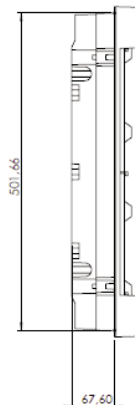

EAN nr.	Varenr	Rækker	Moduler	Max. effekttab W	Dimensioner	Pakning antal	Vægt Kg
Transparent dør							
9004840000047	BK080000	1	4	14	211x232x110	1	1,00
9004840466768	BK080001		12	22	283x232x110	1	1,10
9004840590579	BK080004		18	22	392x232x110	1	1,20
9004840466775	BK080002	2	24	24	282x357x110	1	1,80
9004840669114	BK080006		36	24	396x357x110	1	2,41
9004840466782	BK080003	3	36	26	283x482x100	1	2,50
Hvid dør							
9004840521306	BK080050	1	4	14	211x232x110	1	1,00
9004840493320	BK080051		12	22	283x232x110	1	1,10
9004840614916	BK080054		18	22	392x232x110	1	1,20
9004840493337	BK080052	2	24	24	283x357x110	1	1,80
9004840493344	BK080053	3	36	26	283x482x110	1	2,50

BK080000/50

BK080001/51

BK080004/54

BK080002/52

BK080006/56

BK080003/53

BK080007/57

BK080100/150

Levering:

Kapsling, DIN-skinneindsats, afdækning, nul- og jordklemrække, montagevejledning, befæstigelses tilbehør beskrivelseslabels

EAN nr.	Varenr	Rækker	Moduler	Dimensioner	Pakning antal	Vægt Kg
Planforsænket med metaldør						
9004840149340	BK070001-	1	12/14	359x339x91	1	1,00
9004840149357	BK070002-	2	24/28	359x464x91	1	3,28
9004840149364	BK070003-	3	36/42	359x589x91	1	4,25
9004840149371	BK070004-	4	48/56	359x714x91	1	3,00
Tilbehør						
9004840256765	BK077004-	Låseset f.WUH metaldør			1	0,02
9004840197112	BK077005-	Komplet dørlås			1	0,10