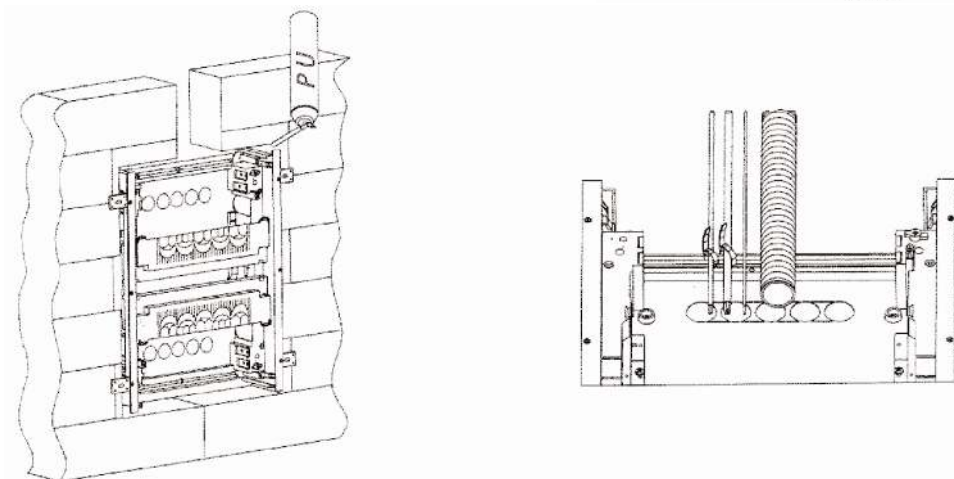

BK080101/151

BK080104/154

BK080102/152

BK080103/153

BK080105/155

BK080107/57

Planforsænket med ståldør IP30 In 63A incl. jord- og nullemmer

- Store indbygningstolerancer
- Enkel kabelindgang
- Gennemtestet klik-system for hurtig montage
- God plads til ledningsføring
- Udtagelig DIN-skinne indsats
- Inkl. berøringssikker PE- og N-Klemrække
- Ramme og dør i metal.
- Tryk eller drejlås er vedlagt
- Fastgørelsesbeslag til let-væg
- Svale-hale montagevinkel til front eller bundmontage

Levering:

Kapsling, DIN-skinneindsats, afdækning, nul- og jordklemrække, montagevejledning, befæstigelses tilbehør beskrivelseslabels

EAN nr.	Varenr	Rækker	Moduler	Dimensioner	Pakning antal	Vægt Kg
Planforsænket med metaldør						
9004840149340	BK070001-	1	12/14	359x339x91	1	1,00
9004840149357	BK070002-	2	24/28	359x464x91	1	3,28
9004840149364	BK070003-	3	36/42	359x589x91	1	4,25
9004840149371	BK070004-	4	48/56	359x714x91	1	3,00
Tilbehør						
9004840256765	BK077004-	Låseset f.WUH metaldør			1	0,02
9004840197112	BK077005-	Komplet dørlås			1	0,10