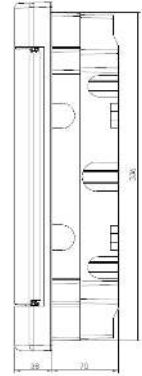

EAN nr.	Varenr	Rækker	Moduler	Max. effekttab W	Dimensioner	Pakning antal	Vægt Kg
Transparent dør							
9004840000047	BK080000	1	4	14	211x232x110	1	1,00
9004840466768	BK080001		12	22	283x232x110	1	1,10
9004840590579	BK080004		18	22	392x232x110	1	1,20
9004840466775	BK080002	2	24	24	282x357x110	1	1,80
9004840669114	BK080006		36	24	396x357x110	1	2,41
9004840466782	BK080003	3	36	26	283x482x100	1	2,50
Hvid dør							
9004840521306	BK080050	1	4	14	211x232x110	1	1,00
9004840493320	BK080051		12	22	283x232x110	1	1,10
9004840614916	BK080054		18	22	392x232x110	1	1,20
9004840493337	BK080052	2	24	24	283x357x110	1	1,80
9004840493344	BK080053	3	36	26	283x482x110	1	2,50

EAN nr.	Varenr	Tekst	Pakning antal	Vægt
Tilbehør - Klemrækker				
9004840588279	BK080097	Klemrække f. BK08 2x8	1	0,65
9004840537215	BK080098	Klemrække f. BK08 2x15	1	0,65
Tilbehør - Låse				
9004840615005	BK080096-	Lås for BK08 metal	1	0,05
9004840521443	BK080099-	Lås for BK08 plast	1	0,02

BK080000/50

BK080001/51

BK080004/54

BK080002/52

BK080006/56

BK080003/53

BK080007/57

BK080100/150

BK080101/151

BK080104/154

BK080102/152

BK080103/153

BK080105/155

BK080107/57

Planforsænket med ståldør IP30 In 63A incl. jord- og nullemmer

- Store indbygningstolerancer
- Enkel kabelindgang
- Gennemtestet klik-system for hurtig montage
- God plads til ledningsføring
- Udtagelig DIN-skinne indsats
- Inkl. berøringssikker PE- og N-Klemrække
- Ramme og dør i metal.
- Tryk eller drejlås er vedlagt
- Fastgørelsesbeslag til let-væg
- Svale-hale montagevinkel til front eller bundmontage