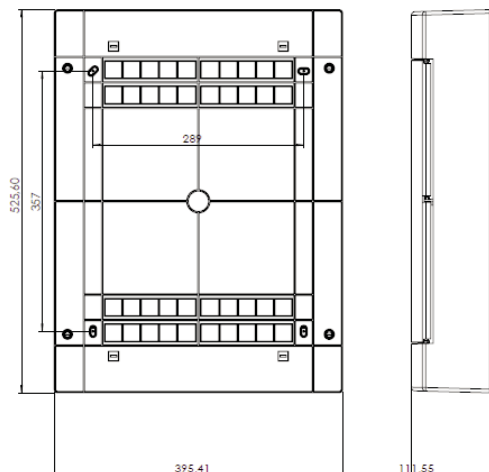

EAN nr.	Varenr	Rækker	Moduler	Max. effekttab W	Dimensioner	Pakning antal	Vægt Kg
Transparent dør							
9004840000047	BK080000	1	4	14	211x232x110	1	1,00
9004840466768	BK080001		12	22	283x232x110	1	1,10
9004840590579	BK080004		18	22	392x232x110	1	1,20
9004840466775	BK080002	2	24	24	282x357x110	1	1,80
9004840669114	BK080006		36	24	396x357x110	1	2,41
9004840466782	BK080003	3	36	26	283x482x100	1	2,50
Hvid dør							
9004840521306	BK080050	1	4	14	211x232x110	1	1,00
9004840493320	BK080051		12	22	283x232x110	1	1,10
9004840614916	BK080054		18	22	392x232x110	1	1,20
9004840493337	BK080052	2	24	24	283x357x110	1	1,80
9004840493344	BK080053	3	36	26	283x482x110	1	2,50

BK080101/151

BK080104/154

BK080102/152

BK080103/153

BK080105/155

BK080107/57

Planforsænket med ståldør IP30 In 63A incl. jord- og nullemmer

- Store indbygningstolerancer
- Enkel kabelindgang
- Gennemtestet klik-system for hurtig montage
- God plads til ledningsføring
- Udtagelig DIN-skinne indsats
- Inkl. berøringssikker PE- og N-Klemrække
- Ramme og dør i metal.
- Tryk eller drejlås er vedlagt
- Fastgørelsesbeslag til let-væg
- Svale-hale montagevinkel til front eller bundmontage

Levering:

Kapsling, DIN-skinneindsats, afdækning, nul- og jordklemrække, montagevejledning, befæstigelses tilbehør beskrivelseslabels

EAN nr.	Varenr	Rækker	Moduler	Dimensioner	Pakning antal	Vægt Kg
Planforsænket med metaldør						
9004840149340	BK070001-	1	12/14	359x339x91	1	1,00
9004840149357	BK070002-	2	24/28	359x464x91	1	3,28
9004840149364	BK070003-	3	36/42	359x589x91	1	4,25
9004840149371	BK070004-	4	48/56	359x714x91	1	3,00
Tilbehør						
9004840256765	BK077004-	Låseset f.WUH metaldør			1	0,02
9004840197112	BK077005-	Komplet dørlås			1	0,10