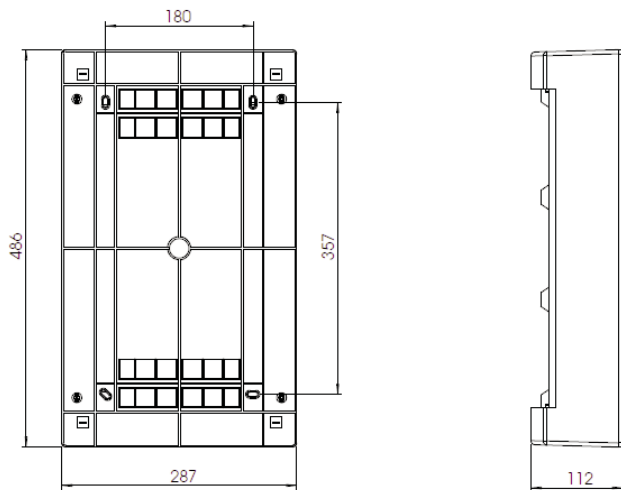

EAN nr.	Varenr	Rækker	Moduler	Max. effekttab W	Dimensioner	Pakning antal	Vægt Kg
Transparent dør							
9004840000047	BK080000	1	4	14	211x232x110	1	1,00
9004840466768	BK080001		12	22	283x232x110	1	1,10
9004840590579	BK080004		18	22	392x232x110	1	1,20
9004840466775	BK080002	2	24	24	282x357x110	1	1,80
9004840669114	BK080006		36	24	396x357x110	1	2,41
9004840466782	BK080003	3	36	26	283x482x100	1	2,50
Hvid dør							
9004840521306	BK080050	1	4	14	211x232x110	1	1,00
9004840493320	BK080051		12	22	283x232x110	1	1,10
9004840614916	BK080054		18	22	392x232x110	1	1,20
9004840493337	BK080052	2	24	24	283x357x110	1	1,80
9004840493344	BK080053	3	36	26	283x482x110	1	2,50

BK080101/151

BK080104/154

BK080102/152

BK080103/153

BK080105/155

BK080107/57

Planforsænket med ståldør IP30 In 63A incl. jord- og nullemmer

- Store indbygningstolerancer
- Enkel kabelindgang
- Gennemtestet klik-system for hurtig montage
- God plads til ledningsføring
- Udtagelig DIN-skinne indsats
- Inkl. berøringssikker PE- og N-Klemrække
- Ramme og dør i metal.
- Tryk eller drejlås er vedlagt
- Fastgørelsesbeslag til let-væg
- Svale-hale montagevinkel til front eller bundmontage