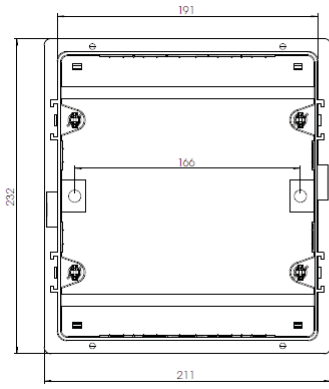

BK080000/50