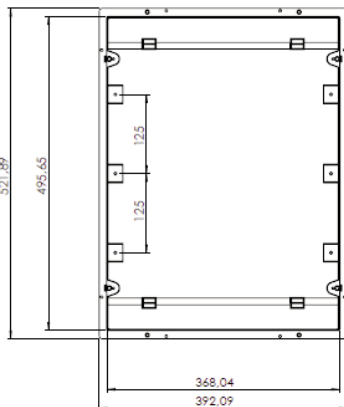

BK080007/57