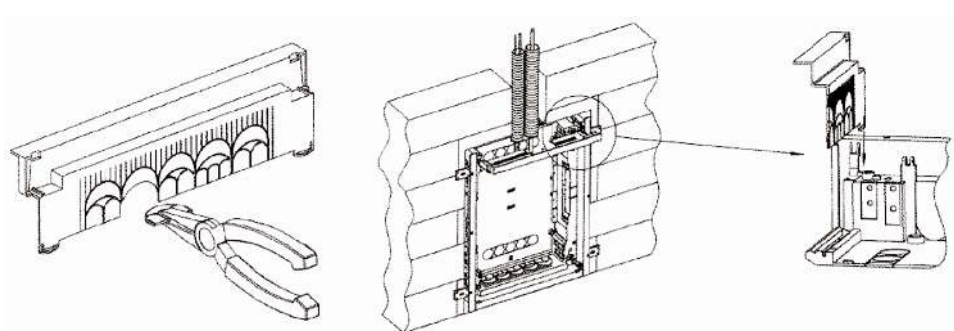

BK080101/151

BK080104/154

BK080102/152

BK080103/153

BK080105/155

BK080107/57

Planforsænket med ståldør IP30 In 63A incl. jord- og nullemmer

- Store indbygningstolerancer
- Enkel kabelindgang
- Gennemtestet klik-system for hurtig montage
- God plads til ledningsføring
- Udtagelig DIN-skinne indsats
- Inkl. berøringssikker PE- og N-Klemrække
- Ramme og dør i metal.
- Tryk eller drejlås er vedlagt
- Fastgørelsesbeslag til let-væg
- Svale-hale montagevinkel til front eller bundmontage

Levering:

Kapsling, DIN-skinneindsats, afdækning, nul- og jordklemrække, montagevejledning, befæstigelses tilbehør beskrivelseslabels

EAN nr.	Varenr	Rækker	Moduler	Dimensioner	Pakning antal	Vægt Kg
Planforsænket med metaldør						
9004840149340	BK070001-	1	12/14	359x339x91	1	1,00
9004840149357	BK070002-	2	24/28	359x464x91	1	3,28
9004840149364	BK070003-	3	36/42	359x589x91	1	4,25
9004840149371	BK070004-	4	48/56	359x714x91	1	3,00
Tilbehør						
9004840256765	BK077004-	Låseset f.WUH metaldør			1	0,02
9004840197112	BK077005-	Komplet dørlås			1	0,10