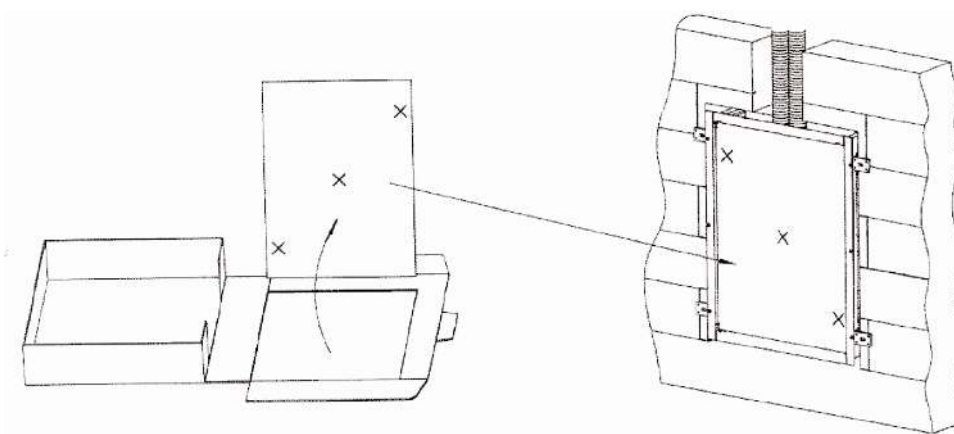

BK080101/151

BK080104/154

BK080102/152

BK080103/153

BK080105/155

BK080107/57

Planforsænket med ståldør IP30 In 63A incl. jord- og nullemmer

- Store indbygningstolerancer
- Enkel kabelindgang
- Gennemtestet klik-system for hurtig montage
- God plads til ledningsføring
- Udtagelig DIN-skinne indsats
- Inkl. berøringssikker PE- og N-Klemrække
- Ramme og dør i metal.
- Tryk eller drejlås er vedlagt
- Fastgørelsesbeslag til let-væg
- Svale-hale montagevinkel til front eller bundmontage

Levering:

Kapsling, DIN-skinneindsats, afdækning, nul- og jordklemrække, montagevejledning, befæstigelses tilbehør beskrivelseslabels

EAN nr.	Varenr	Rækker	Moduler	Dimensioner	Pakning antal	Vægt Kg
Planforsænket med metaldør						
9004840149340	BK070001-	1	12/14	359x339x91	1	1,00
9004840149357	BK070002-	2	24/28	359x464x91	1	3,28
9004840149364	BK070003-	3	36/42	359x589x91	1	4,25
9004840149371	BK070004-	4	48/56	359x714x91	1	3,00
Tilbehør						
9004840256765	BK077004-	Låseset f.WUH metaldør			1	0,02
9004840197112	BK077005-	Komplet dørlås			1	0,10