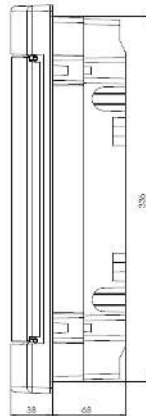

EAN nr.	Varenr	Rækker	Moduler	Max. effekttab W	Dimensioner	Pakning antal	Vægt Kg
Transparent dør							
9004840000047	BK080000	1	4	14	211x232x110	1	1,00
9004840466768	BK080001		12	22	283x232x110	1	1,10
9004840590579	BK080004		18	22	392x232x110	1	1,20
9004840466775	BK080002	2	24	24	282x357x110	1	1,80
9004840669114	BK080006		36	24	396x357x110	1	2,41
9004840466782	BK080003	3	36	26	283x482x100	1	2,50
Hvid dør							
9004840521306	BK080050	1	4	14	211x232x110	1	1,00
9004840493320	BK080051		12	22	283x232x110	1	1,10
9004840614916	BK080054		18	22	392x232x110	1	1,20
9004840493337	BK080052	2	24	24	283x357x110	1	1,80
9004840493344	BK080053	3	36	26	283x482x110	1	2,50

EAN nr.	Varenr	Tekst	Pakning antal	Vægt
Tilbehør - Klemrækker				
9004840588279	BK080097	Klemrække f. BK08 2x8	1	0,65
9004840537215	BK080098	Klemrække f. BK08 2x15	1	0,65
Tilbehør - Låse				
9004840615005	BK080096-	Lås for BK08 metal	1	0,05
9004840521443	BK080099-	Lås for BK08 plast	1	0,02

BK080000/50

BK080001/51

BK080004/54

BK080002/52

BK080006/56

BK080003/53

BK080007/57

BK080100/150

BK080101/151

BK080104/154

BK080102/152

BK080103/153

BK080105/155

BK080107/57

Planforsænket med ståldør IP30 In 63A incl. jord- og nullemmer

- Store indbygningstolerancer
- Enkel kabelindgang
- Gennemtestet klik-system for hurtig montage
- God plads til ledningsføring
- Udtagelig DIN-skinne indsats
- Inkl. berøringssikker PE- og N-Klemrække
- Ramme og dør i metal.
- Tryk eller drejlås er vedlagt
- Fastgørelsesbeslag til let-væg
- Svale-hale montagevinkel til front eller bundmontage