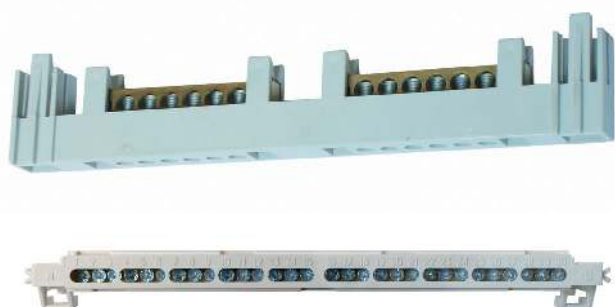

Materiale: ABS
Kapslingsklasse: IP40
Dobbeltisoleret
Temperaturområde: -20°C til +70°C
Farve: RAL 9010
Mærkestrøm: 63A
Inkl. Jord- og nul-klemmer

EAN nr.	Varenr	Rækker	Moduler	Max. effekt-tab W	Dimensioner	Pakning antal	Vægt Kg
Udvendig - Transparent dør							
9004840521313	BK080100	1	4	14	215x263x112	1	1,00
9004840466720	BK080101		8	14	287x236x112	1	1,10
9004840527407	BK080104		18	22	396x236x112	1	1,20
9004840466737	BK080102	2	24	24	287x361x112	1	1,80
9004840668018	BK080106		36	26	396x361x112	1	2,41
9004840466751	BK080103	3	36	26	287x482x112	1	2,50
9004840614923	BK080105	4	48	28	287x651x112	1	2,20
Udvendig - Hvid dør							
9004840521320	BK080150	1	4	14	215x263x112	1	1,00
9004840493351	BK080151		8	14	287x236x112	1	1,10
9004840527391	BK080154		18	22	396x236x112	1	1,20
9004840493368	BK080152	2	24	24	287x361x112	1	1,80
9004840668025	BK080156		36	26	396x361x112	1	2,41
9004840493375	BK080153	3	36	26	287x482x112	1	2,50
9004840614930	BK080155	4	48	28	287x651x112	1	2,20

EAN nr.	Varenr	Tekst	Pakning antal	Vægt
Tilbehør - Klemrækker				
9004840588279	BK080097	Klemrække f. BK08 2x8	1	0,65
9004840537215	BK080098	Klemrække f. BK08 2x15	1	0,65
Tilbehør - Låse				
9004840615005	BK080096-	Lås for BK08 metal	1	0,05
9004840521443	BK080099-	Lås for BK08 plast	1	0,02