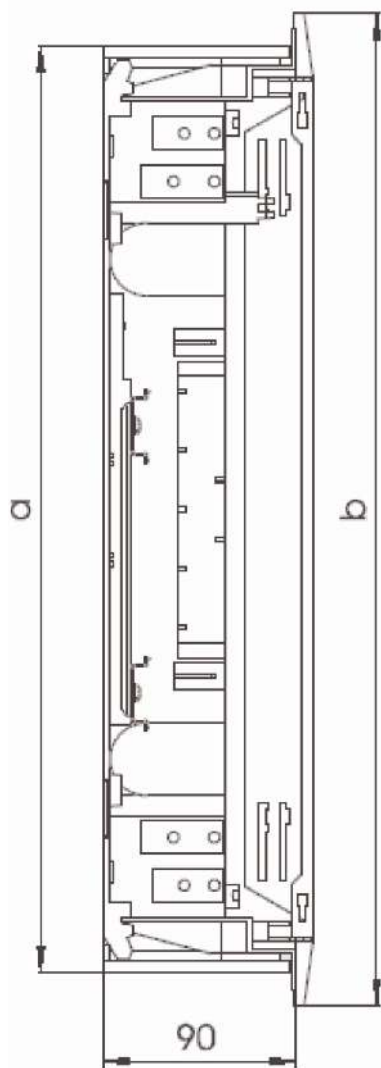

EAN nr.	Varenr	Rækker	Moduler	Max. effekttab W	Dimensioner	Pakning antal	Vægt Kg
Transparent dør							
9004840000047	BK080000	1	4	14	211x232x110	1	1,00
9004840466768	BK080001		12	22	283x232x110	1	1,10
9004840590579	BK080004		18	22	392x232x110	1	1,20
9004840466775	BK080002	2	24	24	282x357x110	1	1,80
9004840669114	BK080006		36	24	396x357x110	1	2,41
9004840466782	BK080003	3	36	26	283x482x100	1	2,50
Hvid dør							
9004840521306	BK080050	1	4	14	211x232x110	1	1,00
9004840493320	BK080051		12	22	283x232x110	1	1,10
9004840614916	BK080054		18	22	392x232x110	1	1,20
9004840493337	BK080052	2	24	24	283x357x110	1	1,80
9004840493344	BK080053	3	36	26	283x482x110	1	2,50

BK080101/151

BK080104/154

BK080102/152

BK080103/153

BK080105/155

BK080107/57

Planforsænket med ståldør IP30 In 63A incl. jord- og nullemmer

- Store indbygningstolerancer
- Enkel kabelindgang
- Gennemtestet klik-system for hurtig montage
- God plads til ledningsføring
- Udtagelig DIN-skinne indsats
- Inkl. berøringssikker PE- og N-Klemrække
- Ramme og dør i metal.
- Tryk eller drejlås er vedlagt
- Fastgørelsesbeslag til let-væg
- Svale-hale montagevinkel til front eller bundmontage

Levering:

Kapsling, DIN-skinneindsats, afdækning, nul- og jordklemrække, montagevejledning, befæstigelses tilbehør beskrivelseslabels

EAN nr.	Varenr	Rækker	Moduler	Dimensioner	Pakning antal	Vægt Kg
Planforsænket med metaldør						
9004840149340	BK070001-	1	12/14	359x339x91	1	1,00
9004840149357	BK070002-	2	24/28	359x464x91	1	3,28
9004840149364	BK070003-	3	36/42	359x589x91	1	4,25
9004840149371	BK070004-	4	48/56	359x714x91	1	3,00
Tilbehør						
9004840256765	BK077004-	Låseset f.WUH metaldør			1	0,02
9004840197112	BK077005-	Komplet dørlås			1	0,10