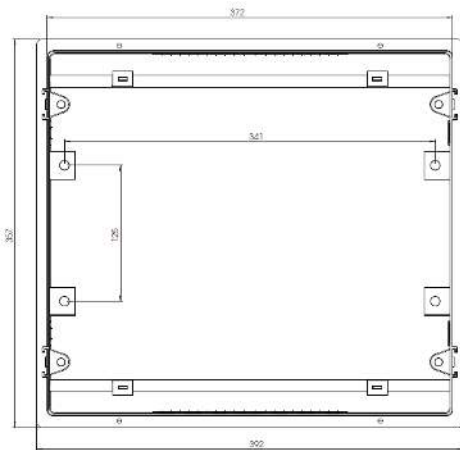

BK080006/56