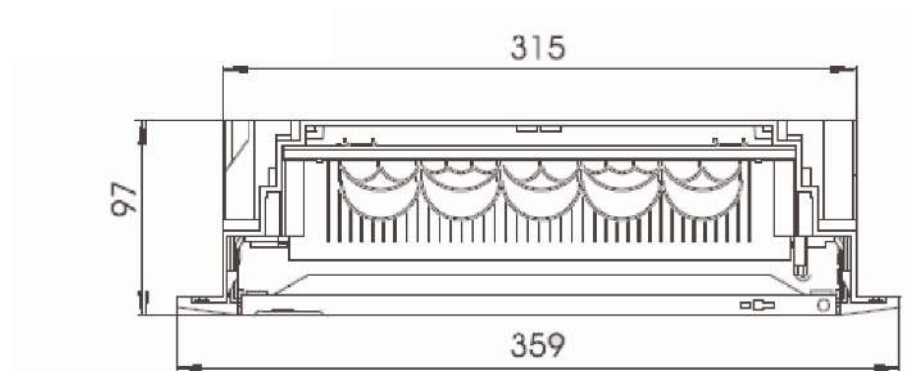

BK080101/151

BK080104/154

BK080102/152

BK080103/153

BK080105/155

BK080107/57

Planforsænket med ståldør IP30 In 63A incl. jord- og nullemmer

- Store indbygningstolerancer
- Enkel kabelindgang
- Gennemtestet klik-system for hurtig montage
- God plads til ledningsføring
- Udtagelig DIN-skinne indsats
- Inkl. berøringssikker PE- og N-Klemrække
- Ramme og dør i metal.
- Tryk eller drejlås er vedlagt
- Fastgørelsesbeslag til let-væg
- Svale-hale montagevinkel til front eller bundmontage

Levering:

Kapsling, DIN-skinneindsats, afdækning, nul- og jordklemrække, montagevejledning, befæstigelses tilbehør beskrivelseslabels

EAN nr.	Varenr	Rækker	Moduler	Dimensioner	Pakning antal	Vægt Kg
Planforsænket med metaldør						
9004840149340	BK070001-	1	12/14	359x339x91	1	1,00
9004840149357	BK070002-	2	24/28	359x464x91	1	3,28
9004840149364	BK070003-	3	36/42	359x589x91	1	4,25
9004840149371	BK070004-	4	48/56	359x714x91	1	3,00
Tilbehør						
9004840256765	BK077004-	Låseset f.WUH metaldør			1	0,02
9004840197112	BK077005-	Komplet dørlås			1	0,10