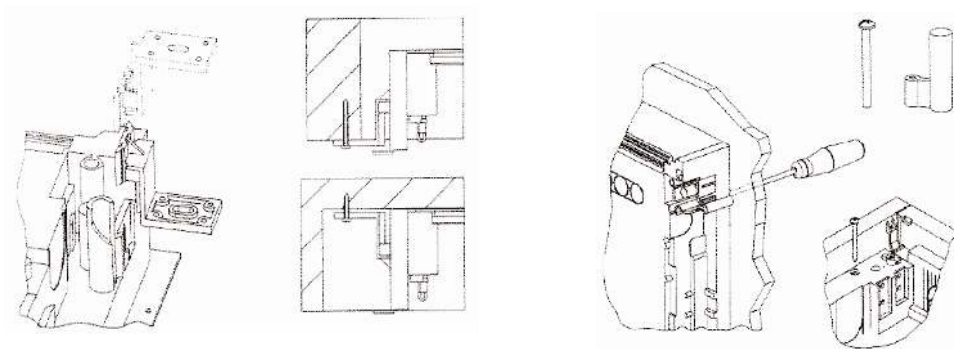

BK080101/151

BK080104/154

BK080102/152

BK080103/153

BK080105/155

BK080107/57

Planforsænket med ståldør IP30 In 63A incl. jord- og nullemmer

- Store indbygningstolerancer
- Enkel kabelindgang
- Gennemtestet klik-system for hurtig montage
- God plads til ledningsføring
- Udtagelig DIN-skinne indsats
- Inkl. berøringssikker PE- og N-Klemrække
- Ramme og dør i metal.
- Tryk eller drejlås er vedlagt
- Fastgørelsesbeslag til let-væg
- Svale-hale montagevinkel til front eller bundmontage

Levering:

Kapsling, DIN-skinneindsats, afdækning, nul- og jordklemrække, montagevejledning, befæstigelses tilbehør beskrivelseslabels

EAN nr.	Varenr	Rækker	Moduler	Dimensioner	Pakning antal	Vægt Kg
Planforsænket med metaldør						
9004840149340	BK070001-	1	12/14	359x339x91	1	1,00
9004840149357	BK070002-	2	24/28	359x464x91	1	3,28
9004840149364	BK070003-	3	36/42	359x589x91	1	4,25
9004840149371	BK070004-	4	48/56	359x714x91	1	3,00
Tilbehør						
9004840256765	BK077004-	Låseset f.WUH metaldør			1	0,02
9004840197112	BK077005-	Komplet dørlås			1	0,10