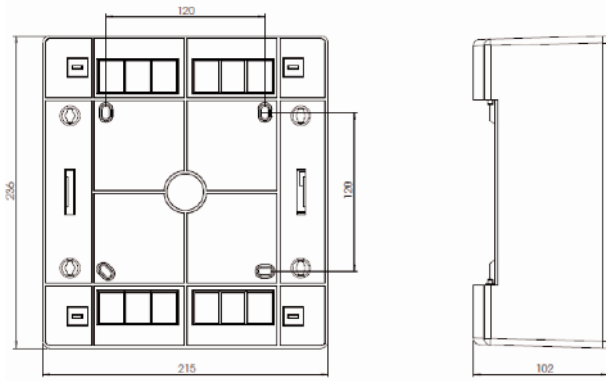

BK080000/50

BK080001/51

BK080004/54

BK080002/52

BK080006/56

BK080003/53

BK080007/57

BK080100/150

BK080101/151

BK080104/154

BK080102/152

BK080103/153

BK080105/155

BK080107/57

Planforsænket med ståldør IP30 In 63A incl. jord- og nullemmer

- Store indbygningstolerancer
- Enkel kabelindgang
- Gennemtestet klik-system for hurtig montage
- God plads til ledningsføring
- Udtagelig DIN-skinne indsats
- Inkl. berøringssikker PE- og N-Klemrække
- Ramme og dør i metal.
- Tryk eller drejlås er vedlagt
- Fastgørelsesbeslag til let-væg
- Svale-hale montagevinkel til front eller bundmontage