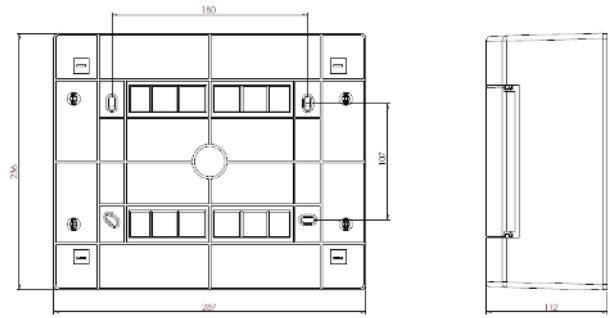

BK080000/50

BK080001/51

BK080004/54

BK080002/52

BK080006/56

BK080003/53

BK080007/57

BK080100/150

BK080101/151

BK080104/154

BK080102/152

BK080103/153

BK080105/155

BK080107/57

Planforsænket med ståldør IP30 In 63A incl. jord- og nullemmer

- Store indbygningstolerancer
- Enkel kabelindgang
- Gennemtestet klik-system for hurtig montage
- God plads til ledningsføring
- Udtagelig DIN-skinne indsats
- Inkl. berøringssikker PE- og N-Klemrække
- Ramme og dør i metal.
- Tryk eller drejlås er vedlagt
- Fastgørelsesbeslag til let-væg
- Svale-hale montagevinkel til front eller bundmontage