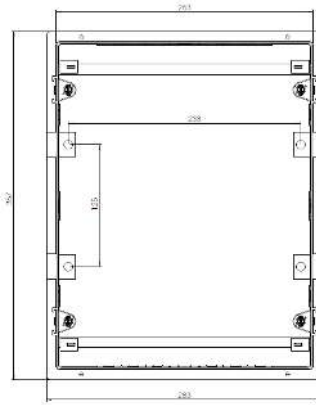

BK080002/52