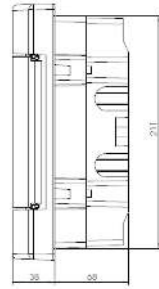

EAN nr.	Varenr	Rækker	Moduler	Max. effekttab W	Dimensioner	Pakning antal	Vægt Kg
Transparent dør							
9004840000047	BK080000	1	4	14	211x232x110	1	1,00
9004840466768	BK080001		12	22	283x232x110	1	1,10
9004840590579	BK080004		18	22	392x232x110	1	1,20
9004840466775	BK080002	2	24	24	282x357x110	1	1,80
9004840669114	BK080006		36	24	396x357x110	1	2,41
9004840466782	BK080003	3	36	26	283x482x100	1	2,50
Hvid dør							
9004840521306	BK080050	1	4	14	211x232x110	1	1,00
9004840493320	BK080051		12	22	283x232x110	1	1,10
9004840614916	BK080054		18	22	392x232x110	1	1,20
9004840493337	BK080052	2	24	24	283x357x110	1	1,80
9004840493344	BK080053	3	36	26	283x482x110	1	2,50

EAN nr.	Varenr	Tekst	Pakning antal	Vægt
Tilbehør - Klemrækker				
9004840588279	BK080097	Klemrække f. BK08 2x8	1	0,65
9004840537215	BK080098	Klemrække f. BK08 2x15	1	0,65
Tilbehør - Låse				
9004840615005	BK080096-	Lås for BK08 metal	1	0,05
9004840521443	BK080099-	Lås for BK08 plast	1	0,02

BK080000/50

BK080001/51

BK080004/54

BK080002/52

BK080006/56

BK080003/53

BK080007/57

BK080100/150

BK080101/151

BK080104/154

BK080102/152

BK080103/153

BK080105/155

BK080107/57

Planforsænket med ståldør IP30 In 63A incl. jord- og nullemmer

- Store indbygningstolerancer
- Enkel kabelindgang
- Gennemtestet klik-system for hurtig montage
- God plads til ledningsføring
- Udtagelig DIN-skinne indsats
- Inkl. berøringssikker PE- og N-Klemrække
- Ramme og dør i metal.
- Tryk eller drejlås er vedlagt
- Fastgørelsesbeslag til let-væg
- Svale-hale montagevinkel til front eller bundmontage