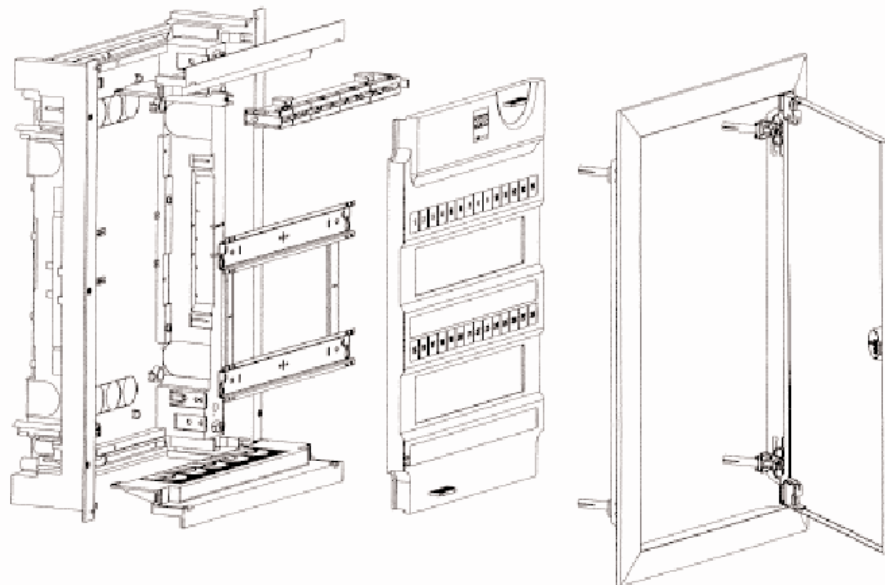

Planforsænket med ståldør IP30 In 63A incl. jord- og nullemmer

- Store indbygningstolerancer
- Enkel kabelindgang
- Gennemtestet klik-system for hurtig montage
- God plads til ledningsføring
- Udtagelig DIN-skinne indsats
- Inkl. berøringssikker PE- og N-Klemrække
- Ramme og dør i metal.
- Tryk eller drejlås er vedlagt
- Fastgørelsesbeslag til let-væg
- Svale-hale montagevinkel til front eller bundmontage

Levering:

Kapsling, DIN-skinneindsats, afdækning, nul- og jordklemrække, montagevejledning, befæstigelses tilbehør beskrivelseslabels

EAN nr.	Varenr	Rækker	Moduler	Dimensioner	Pakning antal	Vægt Kg
Planforsænket med metaldør						
9004840149340	BK070001-	1	12/14	359x339x91	1	1,00
9004840149357	BK070002-	2	24/28	359x464x91	1	3,28
9004840149364	BK070003-	3	36/42	359x589x91	1	4,25
9004840149371	BK070004-	4	48/56	359x714x91	1	3,00
Tilbehør						
9004840256765	BK077004-	Låseset f.WUH metaldør			1	0,02
9004840197112	BK077005-	Komplet dørlås			1	0,10