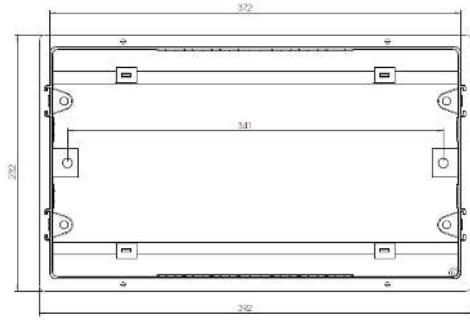

BK080004/54