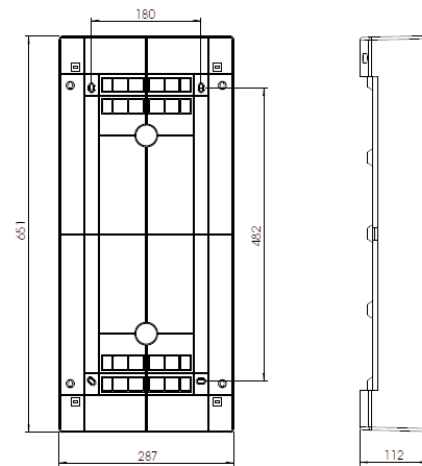

EAN nr.	Varenr	Rækker	Moduler	Max. effekttab W	Dimensioner	Pakning antal	Vægt Kg
Transparent dør							
9004840000047	BK080000	1	4	14	211x232x110	1	1,00
9004840466768	BK080001		12	22	283x232x110	1	1,10
9004840590579	BK080004		18	22	392x232x110	1	1,20
9004840466775	BK080002	2	24	24	282x357x110	1	1,80
9004840669114	BK080006		36	24	396x357x110	1	2,41
9004840466782	BK080003	3	36	26	283x482x100	1	2,50
Hvid dør							
9004840521306	BK080050	1	4	14	211x232x110	1	1,00
9004840493320	BK080051		12	22	283x232x110	1	1,10
9004840614916	BK080054		18	22	392x232x110	1	1,20
9004840493337	BK080052	2	24	24	283x357x110	1	1,80
9004840493344	BK080053	3	36	26	283x482x110	1	2,50

BK080101/151

BK080104/154

BK080102/152

BK080103/153

BK080105/155

BK080107/57

Planforsænket med ståldør IP30 In 63A incl. jord- og nullemmer

- Store indbygningstolerancer
- Enkel kabelindgang
- Gennemtestet klik-system for hurtig montage
- God plads til ledningsføring
- Udtagelig DIN-skinne indsats
- Inkl. berøringssikker PE- og N-Klemrække
- Ramme og dør i metal.
- Tryk eller drejlås er vedlagt
- Fastgørelsesbeslag til let-væg
- Svale-hale montagevinkel til front eller bundmontage

Levering:

Kapsling, DIN-skinneindsats, afdækning, nul- og jordklemrække, montagevejledning, befæstigelses tilbehør beskrivelseslabels

EAN nr.	Varenr	Rækker	Moduler	Dimensioner	Pakning antal	Vægt Kg
Planforsænket med metaldør						
9004840149340	BK070001-	1	12/14	359x339x91	1	1,00
9004840149357	BK070002-	2	24/28	359x464x91	1	3,28
9004840149364	BK070003-	3	36/42	359x589x91	1	4,25
9004840149371	BK070004-	4	48/56	359x714x91	1	3,00
Tilbehør						
9004840256765	BK077004-	Låseset f.WUH metaldør			1	0,02
9004840197112	BK077005-	Komplet dørlås			1	0,10