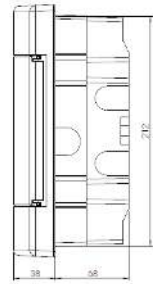

BK080004/54