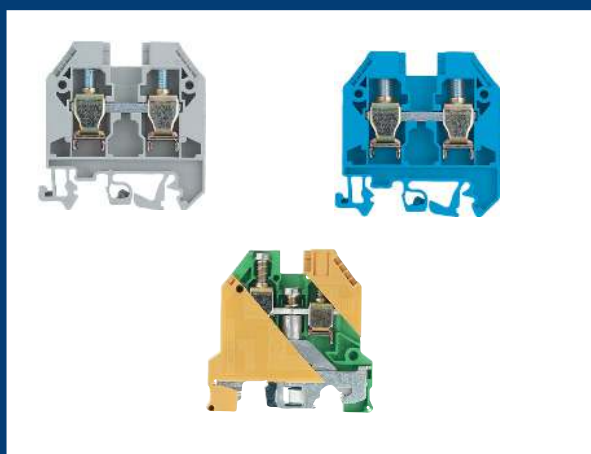

21.00 FORGRENINGSMATERIEL