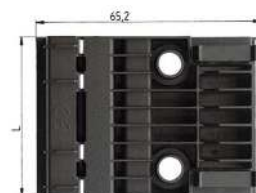

69.700.0953.0