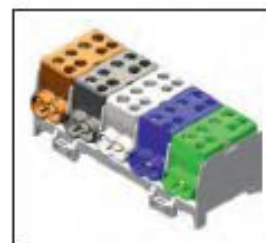

HLAK 35-5/10 BSG-S