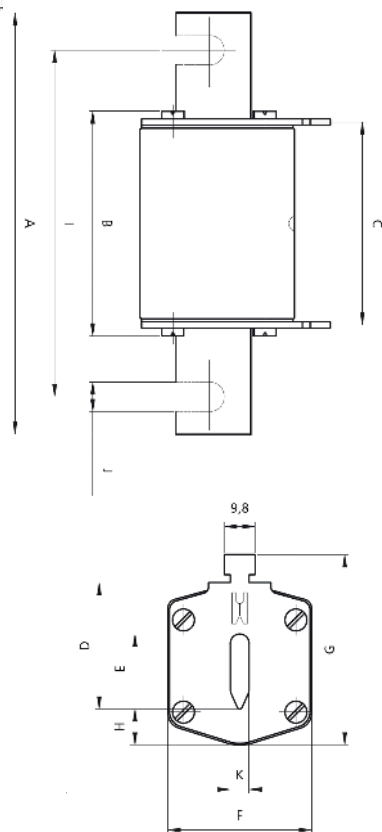

Dimensioner

	A	B	C	D	E	F	G	H	I	J	K	
NH00 C	79	53	47	35	15	21	52	7,5			6	Kombi
NH00 CI	79	53	47	35	15	21	52	7,5			6	Kombi
NH00	79	53	47	35	15	28	56	12			6	Kombi
NH00I	79	53	47	35	15	28	56	12			6	Kombi
NH0	125	68	65	35	15	28	56	12			6	Kombi
NH1C	135	68	65	40	15	28	61	12			6	Kombi
NH1CI	135	68	65	40	15	28	61	12			6	Kombi
NH1	135	72	65	40	20	46	65	14			6	Kombi
NH1I	135	72	65	40	20	46	65	14			6	Kombi
NH2C	150	72	65	48	20	46	73	14			6	Kombi
NH2CI	150	72	65	48	20	46	73	14			6	Kombi
NH2	150	72	65	48	26	54	73	14			6	Kombi
NH2I	150	72	65	48	26	54	73	14			6	Kombi
NH3C	150	72	65	60	26	54	84	14			6	Kombi
NH3	150	72	65	60	33	65	84	14			6	Kombi
NH4	200	75	66	87	50	100	121	24	150	16	8	
NH4a	200	99	87	85	50	95	121	27			6	
NH4a SI	200	99	87	85	50	95	121	27			6	
NH1/1000V	155	90	87	40	20	45	59	9			6