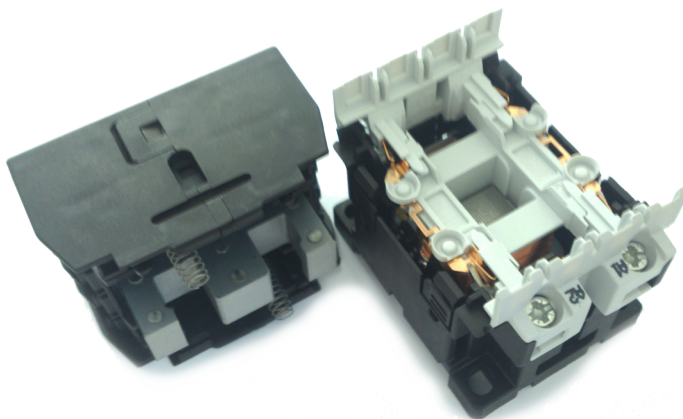

MTO electric a/s præsenterer ny

KONTAKTOR K3N

K3N
Ny forbedret model
Samme pris!

Forbedringer:

Frigørelse af kontakturen fra DIN-skinne uden værktøj

Tryk kontakturen ned for at fjerne den

Med påsat termorelæ

Tidligere model, K3..-

K3-tilbehør forbliver kompatibelt, på nær følgende:

- RC-led RC-K3N erstatter RC-led K2-E og RC-K3
- Reverseringskit K3NW-VB10 erstatter K3W-VB10
- YD-kit K3NY-VB10 erstatter K3Y-VB10

K3-10ND01 ..
K3-14ND01 ..
K3-18ND01 ..
K3-22ND01 ..

K3-10A01 ..
K3-14A01 ..
K3-18A01 ..
K3-22A01 ..

K3-10NA00-40 ..
K3-14NA00-40 ..
K3-18NA00-40 ..
K3-22NA00-40 ..

K3-10A00-40 ..
K3-14A00-40 ..
K3-18A00-40 ..
K3-22A00-40 ..