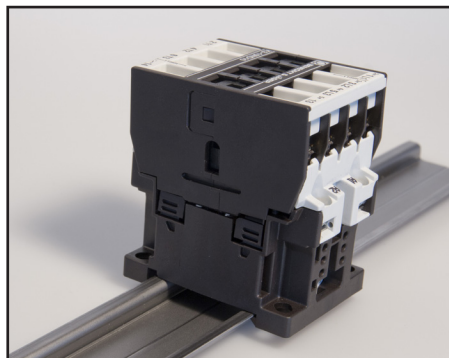

K3-tilbehør forbliver kompatibelt, på nær følgende:

- ☐ RC-led RC-K3N erstatter RC-led K2-E og RC-K3
- ☐ Reverseringskit K3NW-VB10 erstatter K3W-VB10
- ☐ YD-kit K3NY-VB10 erstatter K3Y-VB10

Se tekniske specifikationer på næste side