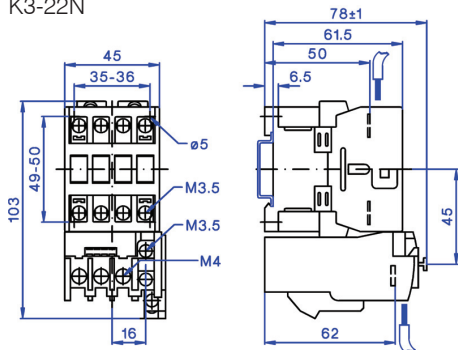

K3-10ND01 ..
K3-14ND01 ..
K3-18ND01 ..
K3-22ND01 ..

K3-10A01 ..
K3-14A01 ..
K3-18A01 ..
K3-22A01 ..

K3-10NA00-40 ..
K3-14NA00-40 ..
K3-18NA00-40 ..
K3-22NA00-40 ..

K3-10A00-40 ..
K3-14A00-40 ..
K3-18A00-40 ..
K3-22A00-40 ..

Dimensioner for K3...N (Ny model)

Dimensioner for K3 (gammel model)

**Dimensioner for kontaktorer
med termorelæ**

K3-10N + U12/16.. K3
K3-14N
K3-18N
K3-22N

K3-10N
K3-14N
K3-18N
K3-22N

K3-10N + U3/32
K3-14N
K3-18N
K3-22N