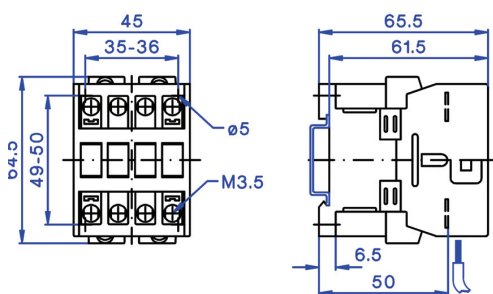

K3-10ND01 ..
K3-14ND01 ..
K3-18ND01 ..
K3-22ND01 ..

K3-10A01 ..
K3-14A01 ..
K3-18A01 ..
K3-22A01 ..

K3-10NA00-40 ..
K3-14NA00-40 ..
K3-18NA00-40 ..
K3-22NA00-40 ..

K3-10A00-40 ..
K3-14A00-40 ..
K3-18A00-40 ..
K3-22A00-40 ..

Dimensioner for K3...N (Ny model)

Dimensioner for K3 (gammel model)

**Dimensioner for kontaktorer
med termorelæ**

K3-10N + U12/16.. K3
K3-14N
K3-18N
K3-22N

K3-10N
K3-14N
K3-18N
K3-22N

K3-10N + U3/32
K3-14N
K3-18N
K3-22N