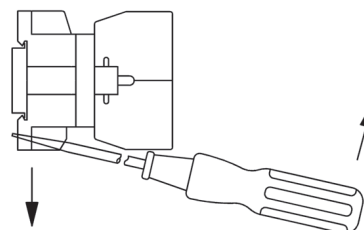

Tidligere model, K3..-