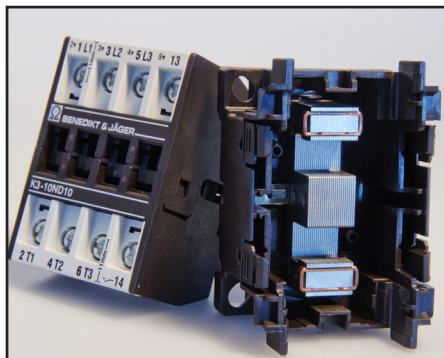

MTO electric a/s præsenterer ny

KONTAKTOR K3N

K3N
Ny forbedret model
Samme pris!

Forbedringer:

Frigørelse af kontakturen fra DIN-skinne uden værktøj

Tryk kontakturen ned for at fjerne den

Med påsat termorelæ

Tidligere model, K3..-

K3-tilbehør forbliver kompatibelt, på nær følgende:

- RC-led RC-K3N erstatter RC-led K2-E og RC-K3
- Reverseringskit K3NW-VB10 erstatter K3W-VB10
- YD-kit K3NY-VB10 erstatter K3Y-VB10

Se tekniske specifikationer på næste side

**Type K3...N
(Ny model)**

Kabeldiagram

**K3
(Gammel model)**

K3-10ND10 ..
K3-14ND10 ..
K3-18ND10 ..
K3-22ND10 ..

K3-10A10 .. -24V - 230V - 400V = 24V
K3-14A10 ..
K3-18A10 ..
K3-22A10 ..