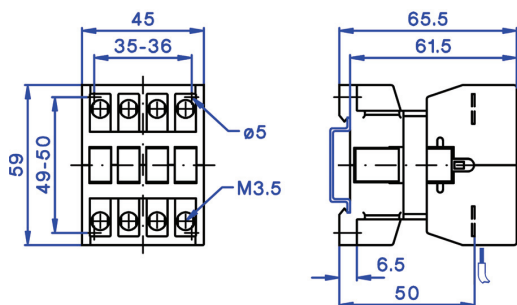

K3-10ND01 ..
K3-14ND01 ..
K3-18ND01 ..
K3-22ND01 ..

K3-10A01 ..
K3-14A01 ..
K3-18A01 ..
K3-22A01 ..

K3-10NA00-40 ..
K3-14NA00-40 ..
K3-18NA00-40 ..
K3-22NA00-40 ..

K3-10A00-40 ..
K3-14A00-40 ..
K3-18A00-40 ..
K3-22A00-40 ..

Dimensioner for K3...N (Ny model)

Dimensioner for K3 (gammel model)

**Dimensioner for kontaktorer
med termorelæ**

K3-10N + U12/16.. K3
K3-14N
K3-18N
K3-22N

K3-10N
K3-14N
K3-18N
K3-22N

K3-10N + U3/32
K3-14N
K3-18N
K3-22N