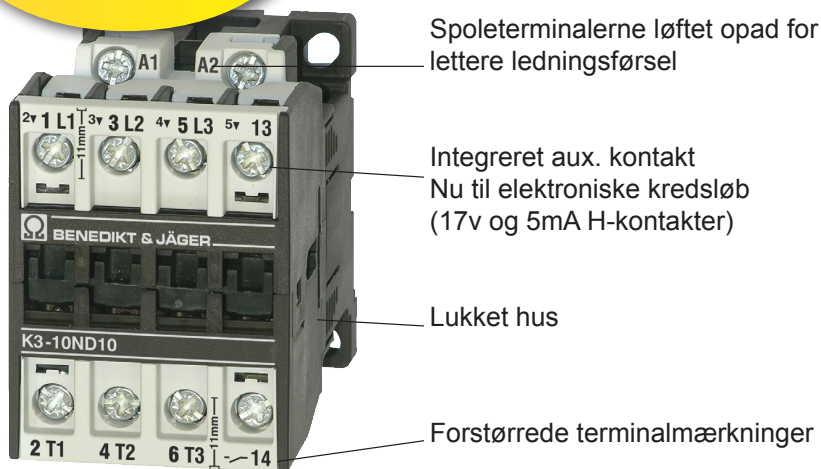

MTO electric a/s præsenterer ny

KONTAKTOR K3N

K3N
Ny forbedret model
Samme pris!

Forbedringer:

Frigørelse af kontakturen fra DIN-skinne uden værktøj

Tryk kontakturen ned for at fjerne den

Med påsat termorelæ

Tidligere model, K3..-

K3-tilbehør forbliver kompatibelt, på nær følgende:

- RC-led RC-K3N erstatter RC-led K2-E og RC-K3
- Reverseringskit K3NW-VB10 erstatter K3W-VB10
- YD-kit K3NY-VB10 erstatter K3Y-VB10