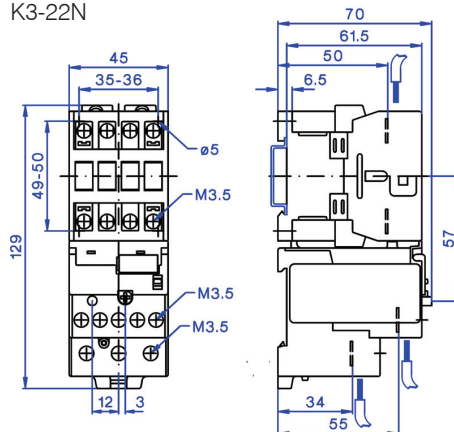

K3-10ND01 ..
K3-14ND01 ..
K3-18ND01 ..
K3-22ND01 ..

K3-10A01 ..
K3-14A01 ..
K3-18A01 ..
K3-22A01 ..

K3-10NA00-40 ..
K3-14NA00-40 ..
K3-18NA00-40 ..
K3-22NA00-40 ..

K3-10A00-40 ..
K3-14A00-40 ..
K3-18A00-40 ..
K3-22A00-40 ..

Dimensioner for K3...N (Ny model)

Dimensioner for K3 (gammel model)

**Dimensioner for kontaktorer
med termorelæ**

K3-10N + U12/16.. K3
K3-14N
K3-18N
K3-22N

K3-10N
K3-14N
K3-18N
K3-22N

K3-10N + U3/32
K3-14N
K3-18N
K3-22N