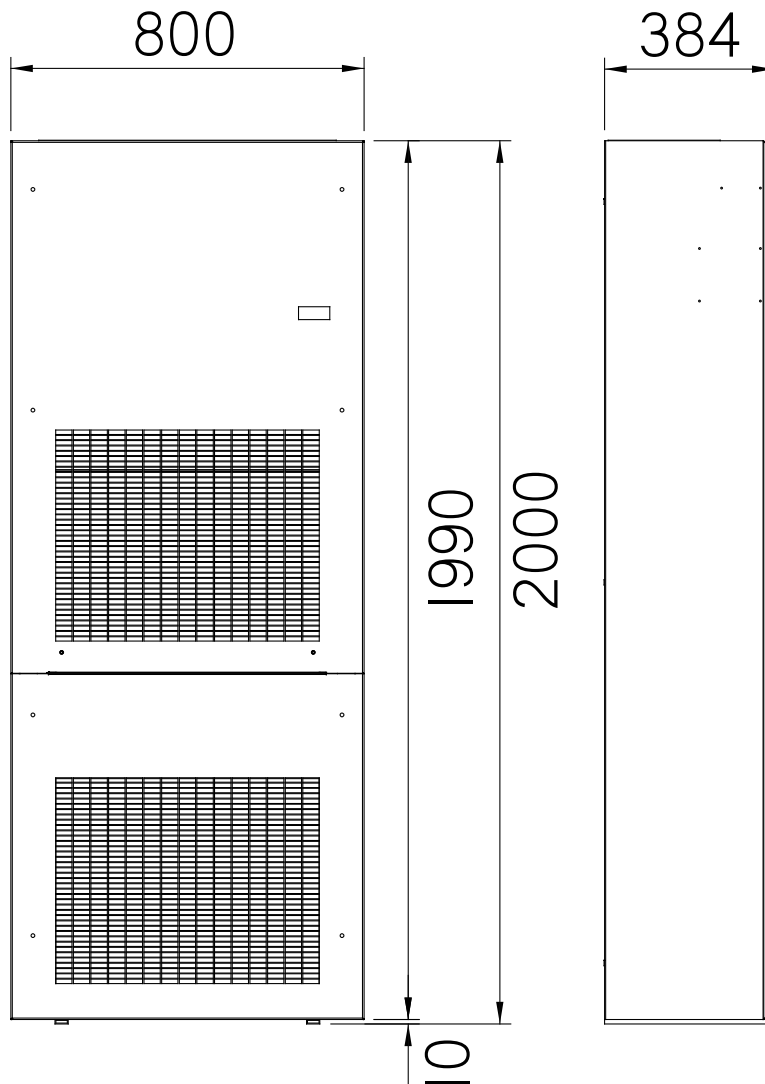

EVE80

CODICE - CODE - ARTIKELNUMMER - CÒDIGO	M.U.	EVE80002617000	
Tensione nominale - Rated voltage - Nennspannung - Tensión nominal	V, -	400, 3	460, 3
Frequenza nominale - Nominal frequency - Nennfrequenz - Frecuencia nominal	Hz	50	60
Potenza frigorifera - Cooling capacity - Kühlleistung - Potencia frigorífica	L35L35 W	8000	
Potenza frigorifera - Cooling capacity - Kühlleistung - Potencia frigorífica	L35L50 W	5900	
Potenza assorbita - Power consumption - Leistungsaufnahme - Potencia absorbida	L35L50 W	3619	
Corrente assorbita - Current consumption - Stromaufnahme - Corriente absorbida	CE, L35L35 A	7	
Corrente di avviamento - Start-up current - Anlaufstrom - Corriente de puesta en marcha	CE A	28	
Taratura del dispositivo di protezione - Protection device calibration - Kalibrierung der Schutzeinrichtung - Calibración del dispositivo de protección	CE A	10	
Temp. interne di funzionamento - Internal operating temp. - Interne Betriebstemperatur - Temp. internas de funcionamiento	min/max °C	+25 / +45	
Temp. esterne di funzionamento - External operating temp - Externe Betriebstemperatur - Temp. externas de funcionamiento	min/max °C	+20 / +50	
Grado di protezione circuito interno - Internal circuit protection rating - Schutzgrad interner Kreislauf - Grado de protección del circuito interno	CE IP	54	
Pressione sonora esterna - External sound pressure - Externer Schalldruck - Presión sonora externa	dB(A)	76	
Altezza / Larghezza / Profondità - Height / Width / Depth - Höhe / Breite / Tiefe - Altura / Anchura / Profundidad	mm	2000 x 800 x 383	
Peso - Weight - Gewicht - Peso	kg	110