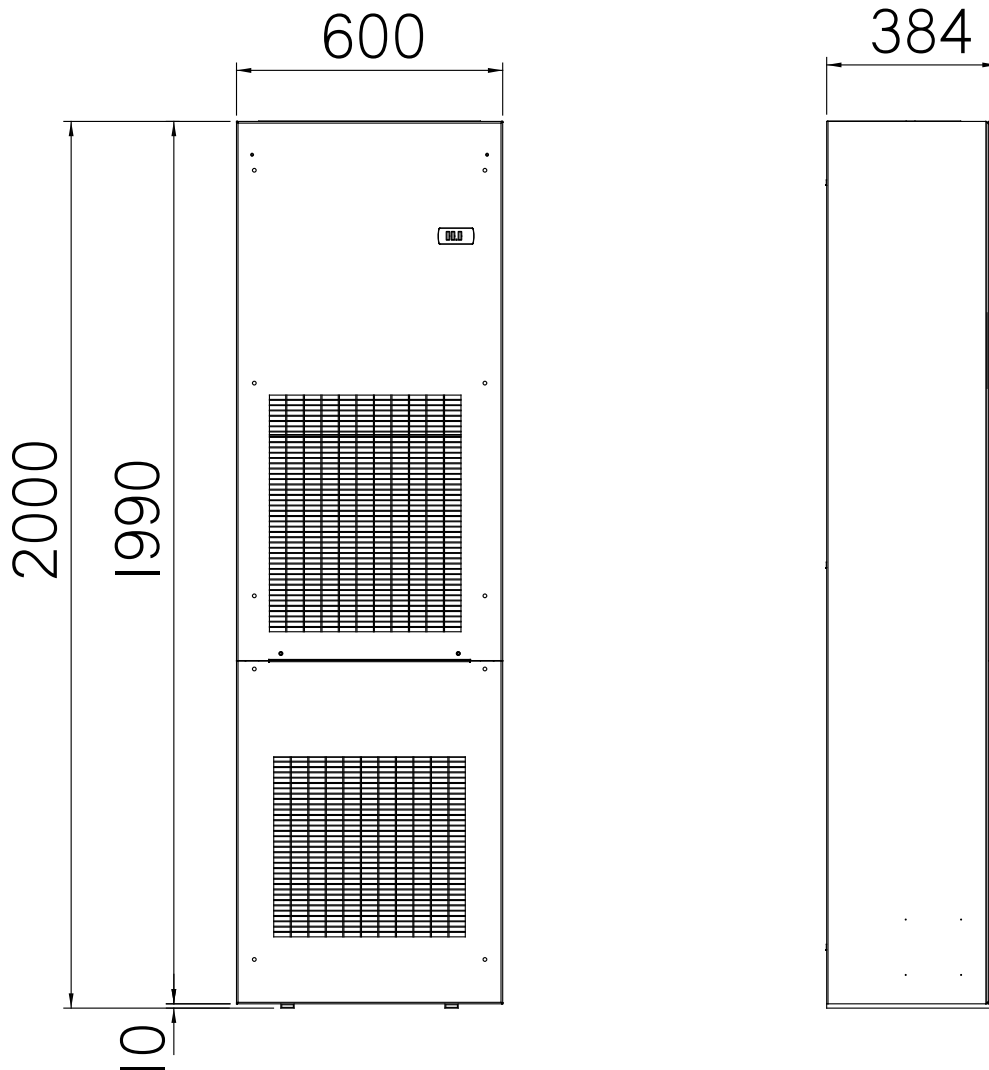

Certificazioni - Certifications - Zertifizierungen - Certificaciones

- CE
- EAC

EVE60

CODICE - CODE - ARTIKELNUMMER - CÒDIGO	M.U.	EVE60002617000	
Tensione nominale - Rated voltage - Nennspannung - Tensión nominal	V, -	400, 3	460, 3
Frequenza nominale - Nominal frequency - Nennfrequenz - Frecuencia nominal	Hz	50	60
Potenza frigorifera - Cooling capacity - Kühlleistung - Potencia frigorífica	L35L35 W	5800	
Potenza frigorifera - Cooling capacity - Kühlleistung - Potencia frigorífica	L35L50 W	4500	
Potenza assorbita - Power consumption - Leistungsaufnahme - Potencia absorbida	L35L50 W	2614	
Corrente assorbita - Current consumption - Stromaufnahme - Corriente absorbida	CE, L35L35 A	5,8	
Corrente di avviamento - Start-up current - Anlaufstrom - Corriente de puesta en marcha	CE A	28	
Taratura del dispositivo di protezione - Protection device calibration - Kalibrierung der Schutzeinrichtung - Calibración del dispositivo de protección	CE A	10	
Temp. interne di funzionamento - Internal operating temp. - Interne Betriebstemperatur - Temp. internas de funcionamiento	min/max °C	+25 / +45	
Temp. esterne di funzionamento - External operating temp - Externe Betriebstemperatur - Temp. externas de funcionamiento	min/max °C	+20 / +50	
Grado di protezione circuito interno - Internal circuit protection rating - Schutzgrad interner Kreislauf - Grado de protección del circuito interno	CE IP	54	
Pressione sonora esterna - External sound pressure - Externer Schalldruck - Presión sonora externa	dB(A)	75	
Altezza / Larghezza / Profondità - Height / Width / Depth - Höhe / Breite / Tiefe - Altura / Anchura / Profundidad	mm	2000 x 600 x 383	
Peso - Weight - Gewicht - Peso	kg	100	