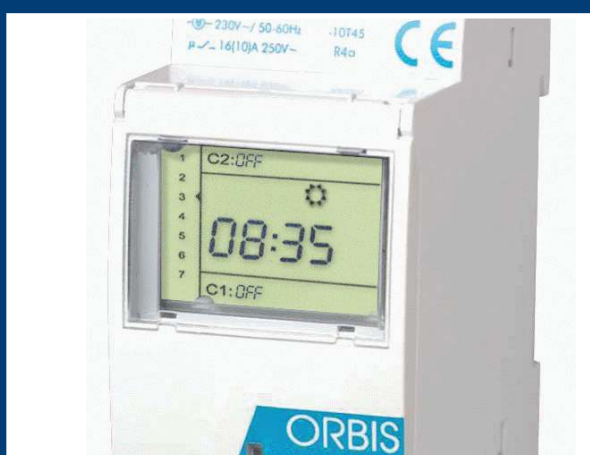

ORBIS KONTAKTURE

ORBIS®

23.00 TIDS- OG FUNKTIONSRELÆER

Digitale kontakture					
	Varenr.	DATA-MICRO+	DATA-MICRO-2+	DATA-MICRO+24VDC	DATALOG-1
EAN nr.	8426709103705	8426709103712	8426709002640	8426709100940	8426709100957
Type	1 kanal	2 kanal	1 kanal	1 kanal	2 kanal
Mærkespænding	230V	230V	24V	230V	230V
Kontaktsæt	1 C/O	2 C/O	1 C/O	1 C/O	2 C/O
Standby tid	4 år			5 år	
Programpladser	32			50	
Programtype	Dag/Uge				
Sommer/Vinter	Automatisk				
Funktion	On/Off eller puls				
				Menu programmerbar Cyclisk program Ferie program tilfældigt program Time tæller	
Mål	35x88x65				

Mekaniske kontakture		
	Varenr.	Supra-QRD
EAN nr.	8426709106485	8426709001940
Type	Døgn ur	Uge ur
Mærkespænding	230V	230V
Kontaktsæt	1 C/O	1 C/O
Gangreserve	>150 timer	>150 timer
Segmenter	15 min.	2 timer
Manuel betjening	On/Off/Auto	
Mål	44x88x66	

Bevægelses-sensor	
	Varenr.
EAN nr.	8426709100162
Type	Loft montage
Mærkespænding	230VAC
Kontaktsæt	10A/230Vac cosφ = 1
Tidsindstilling	3s. - 10 min.
Detektionsvinkel	360°
Detektionsområde	op til 5m .mellem loft og gulv
Rækkevidde	Ø6m v. mont.h:2,5m
Mål	144x144x41,5