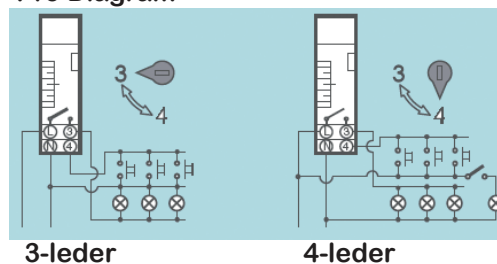

Digitale kontakture						
	Varenr.	DATA-MICRO+	DATA-MICRO-2+	DATA-MICRO+24VDC	DATALOG-1	DATALOG-2
EAN nr.	8426709103705	8426709103712	8426709002640	8426709100940	8426709100957	
Type	1 kanal	2 kanal	1 kanal	1 kanal	2 kanal	
Mærkespænding	230V	230V	24V	230V	230V	
Kontaktsæt	1 C/O	2 C/O	1 C/O	1 C/O	2 C/O	
Standby tid	4 år			5 år		
Programpladser	32			50		
Programtype	Dag/Uge					
Sommer/Vinter	Automatisk					
Funktion	On/Off eller puls					
				Menu programmerbar Cyclisk program Ferie program tilfældigt program Time tæller		
Mål	35x88x65					

Mekaniske kontakture			
	Varenr.	Supra-QRD	Supra-QRS
EAN nr.	8426709106485	8426709001940	
Type	Døgn ur	Uge ur	
Mærkespænding	230V	230V	
Kontaktsæt	1 C/O	1 C/O	
Gangreserve	>150 timer	>150 timer	
Segmenter	15 min.	2 timer	
Manuel betjening	On/Off/Auto		
Mål	44x88x66		

Bevægelses-sensor		
	Varenr.	CIRCUMAT-360
EAN nr.	8426709100162	
Type	Loft montage	
Mærkespænding	230VAC	
Kontaktsæt	10A/230Vac cosφ = 1	
Tidsindstilling	3s. - 10 min.	
Detektionsvinkel	360°	
Detektionsområde	op til 5m .mellem loft og gulv	
Rækkevidde	Ø6m v. mont.h:2,5m	
Mål	144x144x41,5	

Trappeautomat			
	Varenr.	T16	T11
EAN nr.	8426709001186	8426709001223	
Type	3 eller 4 leder inst.	3-leder	
Mærkespænding	120, 230 eller 240 V a.c.	120 eller 230V	
Kontaktsæt	10A/230Vac cosφ = 1	20A/230Vac cosφ = 1	
Tidsindstilling	45s to 7 min	1-3 min	
Manuel betjening		On/Auto/Off	
Mål	17,5x85x55	77x137x42,5	

T16 Diagram